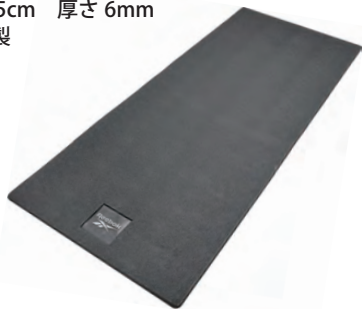

Reebok APP との連携により
バーチャルトレーニングが可能

Reebok GB50-19 Bike

RVON-10401BK

¥79,200

(税抜価格 ¥72,000)

15 種のプログラム内蔵
32 段階の負荷レベルの本格派

送料・組立設置 別途

- 重量：33.5kg
- サイズ：100(L)×52(W)×130(H)cm
(シート高は 65～95cm で調整可能)
- 最大使用者体重：120kg
- 電源：DC アダプター (付属)
- 負荷切替：電動コンピュータコントロール
- フライホイールセット：9kg
- 心拍センサー：ハンドグリップ方式
- 抵抗レベル：32 段階
- 内臓プログラム：15 種
12 種のオリジナルプログラム
3 種 (ワッツ / ハートレートコントロール / ユーザーディファインドプログラム)
- ソフトサドル標準装備

組立動画はこちら

ONE UP!

大人気モデル GB50-19 にグレードアップされた A6.0 が登場しました。GB50-19 が搭載する多様なプログラムに加え、Reebok APP への接続が可能です。スマートフォンからワークアウトデータを確認、さらに Google 機能を使って、バーチャルに都市を試走することができます。

Reebok バイク用フロアマット

RAMT-10229 ¥7,700(税抜価格 ¥7,000)

サイズ：155×65cm 厚さ 6mm
素材：ポリマー製
重量：1.7kg

床のキズ防止には
専用のマットがおすすめです

Reebok トレッドミル用フロアマット

RAMT-10329 ¥9,900(税抜価格 ¥9,000)

サイズ：200×100cm 厚さ 6mm
素材：ポリマー製
重量：3.3kg

Reebok JET300

¥242,000(税抜価格 ¥220,000)

RVJF-10721BK-1BT